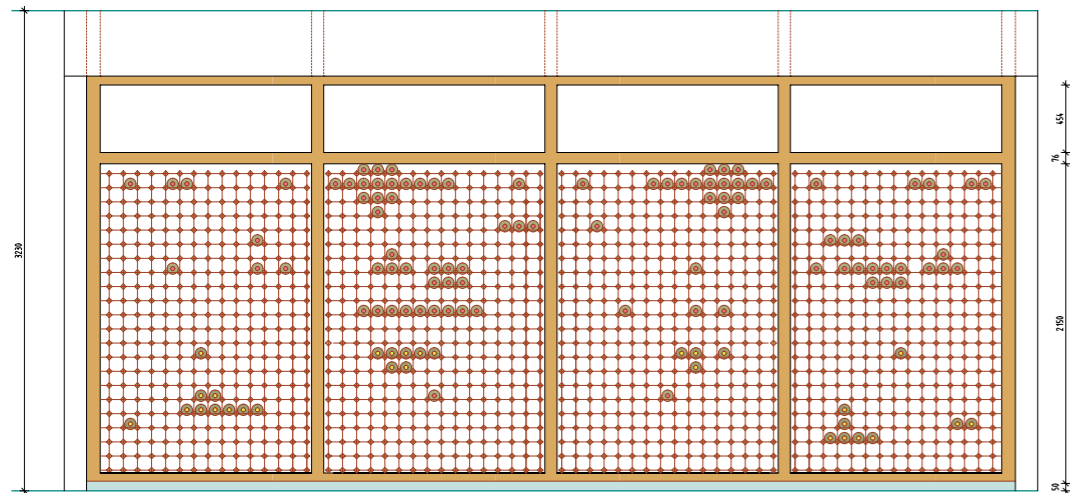

Díky vertikálním a horizontálním linkám designu RAXI získáte absolutní přehled o svém sortimentu, dostatek prostoru na cenovky, čárové kódy a označení druhů vín.

Raxi Classic

KLASICKÉ JEDNOŘADÉ STOJANY NA VÍNO

V klasickém jednořadém provedení stojanů RAXI leží každá lahev profesionálně ve standardu, který zavedl RAXI – tedy v hloubce 300 mm. Nevyhovují Vám nabízené velikosti? Spojte jednotlivé stojany a vytvořte si vlastní unikátní sestavu.

kód: **WPOJ112**
kapacita: 112 lahví
rozměry: 705 × 600 × 1000 mm
hmotnost: 34,38 kg

kód: **WPOJ48R1**
kapacita: 48 lahví
rozměry: 420 × 300 × 1300 mm
hmotnost: 17,42 kg

kód: **WPOJ48R3**
kapacita: 48 lahví
rozměry: 460 × 600 × 990 mm
hmotnost: 19,26 kg

kód: **WPOJ90R2**
kapacita: 90 lahví
rozměry: 515 × 600 × 1300 mm
hmotnost: 28,20 kg

kód: **WPOJ90R3**
kapacita: 90 lahví
rozměry: 515 × 600 × 1300 mm
hmotnost: 33,90 kg

◆ UKÁZKY Z DOKUMENTACE
K REALIZOVANÝM STOJANŮM NA MÍRU.