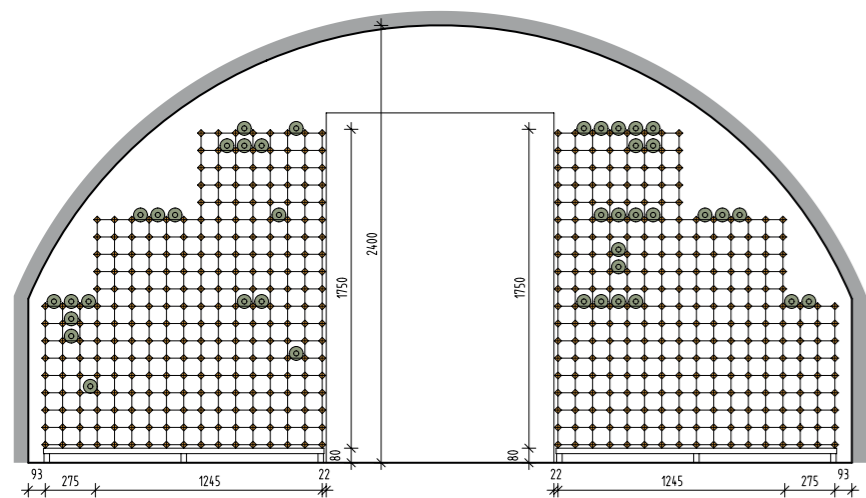

V klasickém jednořadém provedení stojanů RAXI leží každá lahev profesionálně ve standardu, který zavedl RAXI – tedy v hloubce 300 mm. Nevyhovují Vám nabízené velikosti? Spojte jednotlivé stojany a vytvořte si vlastní unikátní sestavu.

kód: **WPOJ112**
kapacita: 112 lahví
rozměry: 705 × 600 × 1000 mm
hmotnost: 34,38 kg

kód: **WPOJ48R1**
kapacita: 48 lahví
rozměry: 420 × 300 × 1300 mm
hmotnost: 17,42 kg

kód: **WPOJ48R3**
kapacita: 48 lahví
rozměry: 460 × 600 × 990 mm
hmotnost: 19,26 kg

kód: **WPOJ90R2**
kapacita: 90 lahví
rozměry: 515 × 600 × 1300 mm
hmotnost: 28,20 kg

kód: **WPOJ90R3**
kapacita: 90 lahví
rozměry: 515 × 600 × 1300 mm
hmotnost: 33,90 kg

◆ UKÁZKY Z DOKUMENTACE
K REALIZOVANÝM STOJANŮM NA MÍRU.