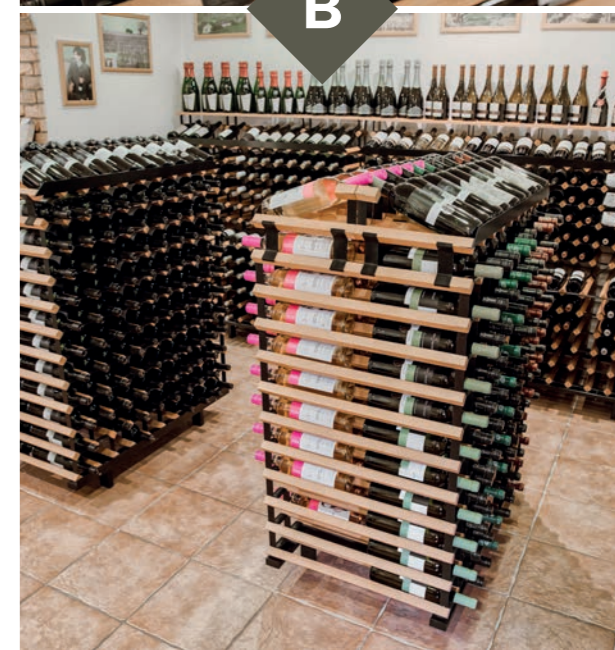

PATROVÉ STOJANY

Patrové stojany mohou být umístěny u zdi nebo proti sobě, čímž se dá získat unikátní samostatný prodejní ostrůvek. Mají vrchní pult pro horizontální prezentace.