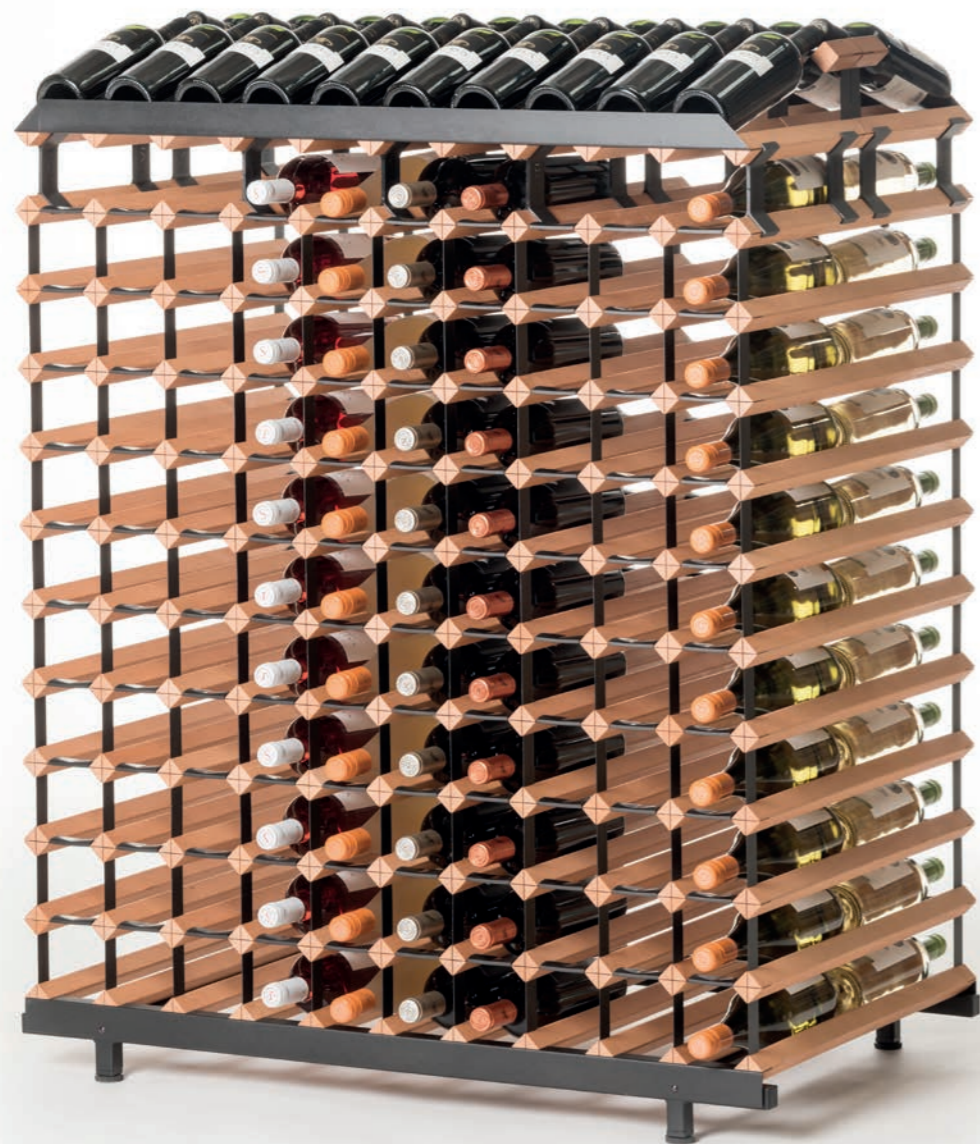

kód: **WPRE30**
kapacita: 30 lahví
rozměry: 610 × 300 × 1000 mm
hmotnost: 19,27 kg

kód: **WPRE45**
kapacita: 45 lahví
rozměry: 895 × 300 × 1000 mm
hmotnost: 26,73 kg