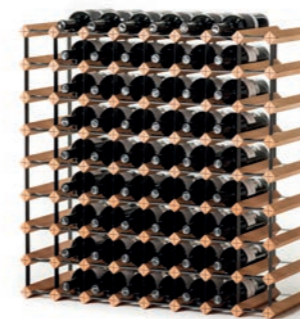

kód: **W72**
kapacita: 72 lahví
rozměry: 800 × 300 × 800 mm
hmotnost: 19,22 kg