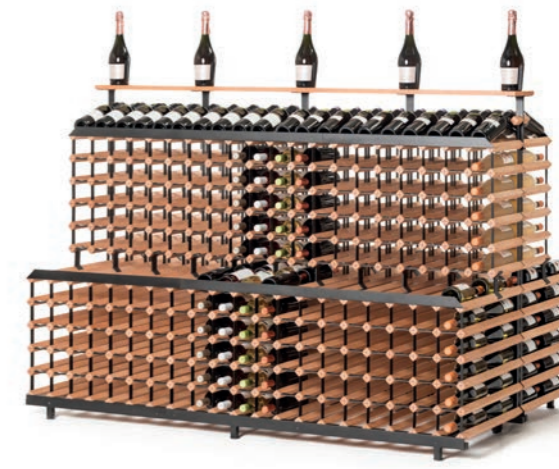

kód: **WPAT720**
kapacita: 720 lahví
rozměry: 1940 × 1200 × 1390 mm
hmotnost: 190,37 kg