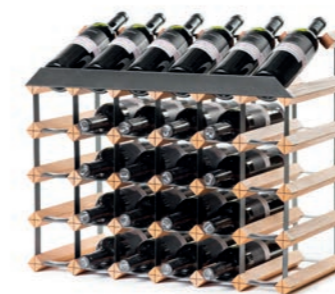

kód: **WPUL30**
kapacita: 30 lahví
rozměry: 610 × 300 × 515 mm
hmotnost: 8,87 kg