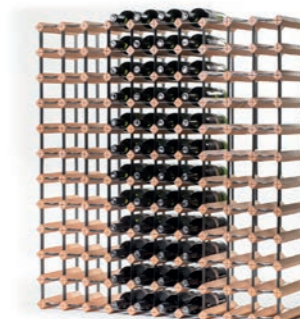

kód: **W120**
kapacita: 120 lahví
rozměry: 990 × 300 × 1085 mm
hmotnost: 31,59 kg