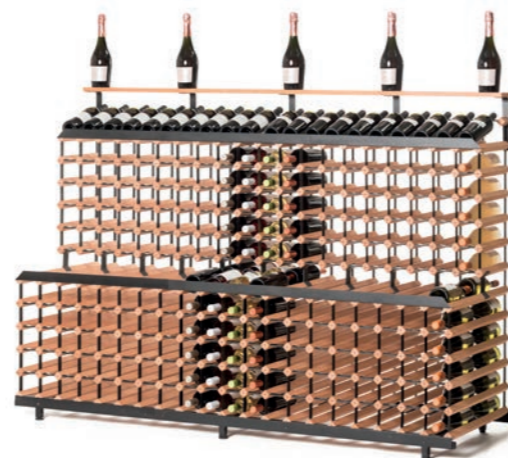

kód: **WPAT360D**
kapacita: 360 lahví
rozměry: 1940 × 600 × 1390 mm
hmotnost: 94,24 kg