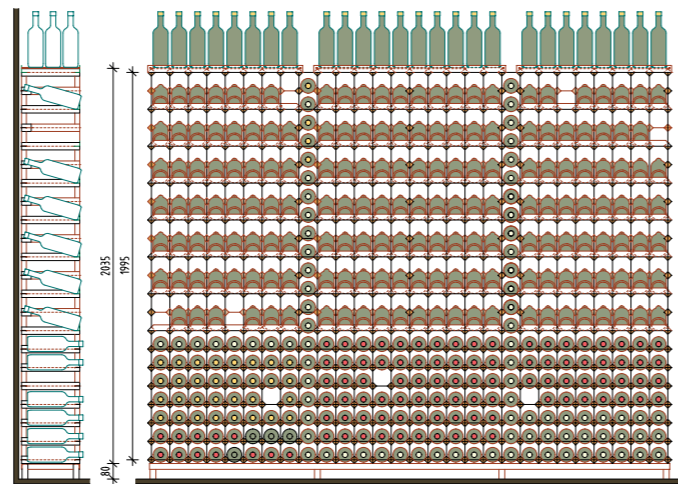

kód: **WPOJ90R2**
kapacita: 90 lahví
rozměry: 515 × 600 × 1300 mm
hmotnost: 28,20 kg

kód: **WPOJ90R3**
kapacita: 90 lahví
rozměry: 515 × 600 × 1300 mm
hmotnost: 33,90 kg

◆ UKÁZKY Z DOKUMENTACE
K REALIZOVANÝM STOJANŮM NA MÍRU.