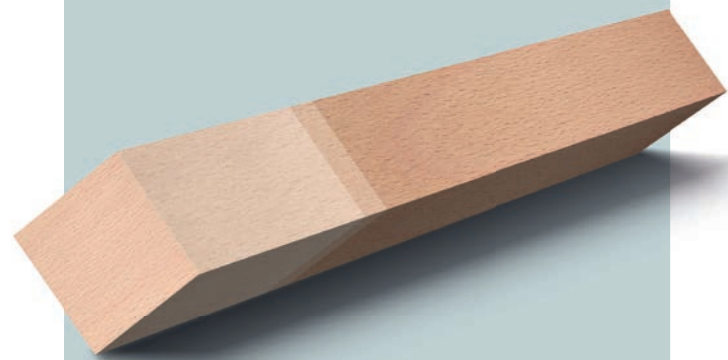

Raxi Materiály

DŘEVĚNÝ HRANOLEK

Hranolky jsou vyrobeny z dokonale opracovaného, tvrdého dřeva.

Každý dřevěný díl je ošetřen dvěma vrstvami přírodního vosku.

SPOJOVACÍ DÍL

Spojovací díly jsou vyrobeny z práškově lakované, vysoce kvalitní konstrukční oceli.

Každý spojovací dílek zaručuje dostatečnou pevnost a stabilitu při velkém zatížení.