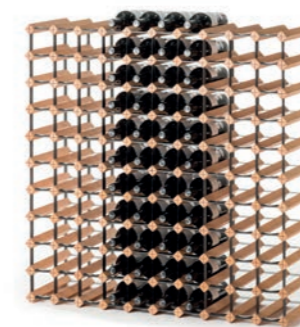

kód: **W110**
kapacita: 110 lahví
rozměry: 990 × 300 × 990 mm
hmotnost: 28,92 kg